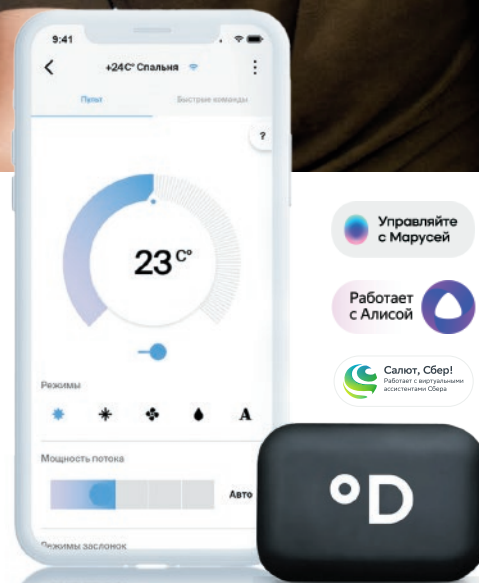

### Wi-Fi контроллер

- ▶ Удаленное управление со смартфона
- ▶ Быстрые команды создаются пользователем и активируются одним нажатием
- ▶ Встроенный режим «Комфортный сон»
- ▶ Управление по геолокации
- ▶ Установка таймеров, составление расписаний
- ▶ Панель быстрого доступа
- ▶ Система прав доступа для каждого помещения с неограниченным числом пользователей
- ▶ Просмотр данных по энергопотреблению
- ▶ Голосовое управление: Алиса (Yandex), Маруся (VK), Салют (Сбер)